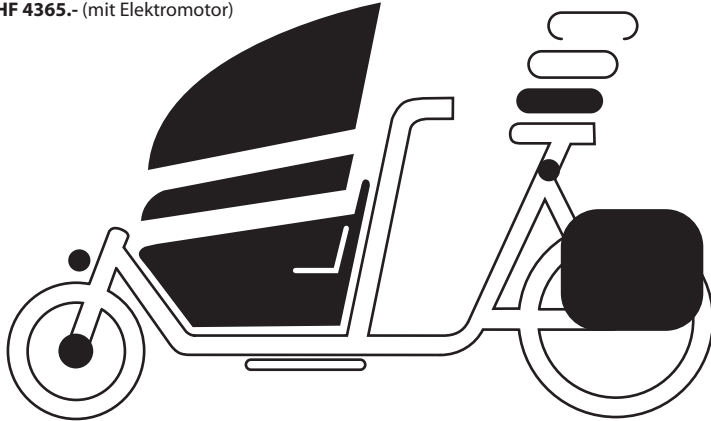

Mod. 'SmallBox'

3 Rahmenfarben

2 Kinder + Gepäck / Einkäufe
ab CHF 3090.- (Standard-Version)
ab CHF 4365.- (mit Elektromotor)

Rahmen verzinkt u. 3-fach Pulverbeschichtet, 8-Gang Nexus-Schaltung, IM70-Rollerbremsen, Alufelgen mit extrastarken Speichen, Multiplex-Kiste wasserfest, Ergosattel hellbraun, Rockschutz, geschl. Kettenkasten, klappbare Sitzbank, Antislip auf Kistenboden, 4-Punkt-Ständer, Sattel-Schnellspanner, Gummi-Gepäckspanner, AXA Defender Schloss, Basta Pilot-LED-Licht mit Sensorfunktion vorne, LED-Batterielicht mit Standlicht hinten, eine Rahmengröße. L. 225 x B. 63cm, Gewicht 42.5 Kilo, Garantie auf Rahmen: 10 Jahre, max. Kistenzuladung: 85 Kilo