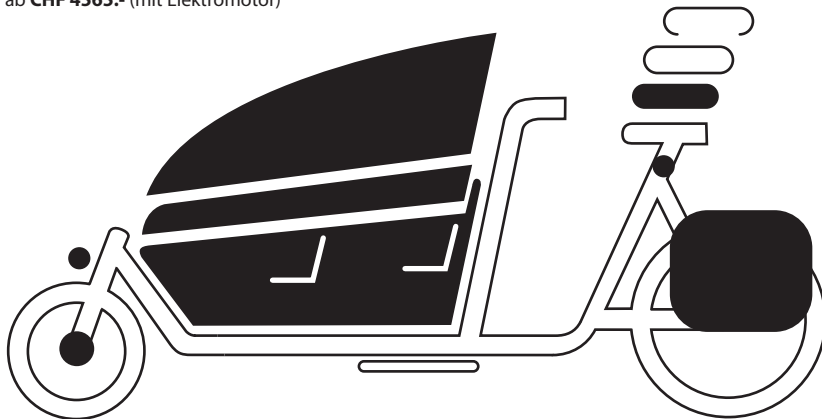

Mod. 'SmallBox'

3 Rahmenfarben

2 Kinder + Gepäck / Einkäufe
ab CHF 3090.- (Standard-Version)
ab CHF 4365.- (mit Elektromotor)

Rahmen verzinkt u. 3-fach Pulverbeschichtet, 8-Gang Nexus-Schaltung, IM70-Rollerbremsen, Alufelgen mit extrastarken Speichen, Multiplex-Kiste wasserfest, Ergosattel hellbraun, Rockschutz, geschl. Kettenkasten, klappbare Sitzbank, Antislip auf Kistenboden, 4-Punkt-Ständer, Sattel-Schnellspanner, Gummi-Gepäckspanner, AXA Defender Schloss, Basta Pilot-LED-Licht mit Sensorfunktion vorne, LED-Batterielicht mit Standlicht hinten, eine Rahmengröße. L. 225 x B. 63cm, Gewicht 42.5 Kilo, Garantie auf Rahmen: 10 Jahre, max. Kistenzuladung: 85 Kilo

Mod. 'BigBox'

3 Rahmenfarben

2+1 Kinder + Gepäck / Einkäufe
ab CHF 3290.- (Standard-Version)
ab CHF 4565.- (mit Elektromotor)

Rahmen verzinkt u. 3-fach Pulverbeschichtet, 8-Gang Nexus-Schaltung, IM70-Rollerbremsen, Alufelgen mit extrastarken Speichen, Multiplex-Kiste wasserfest, Ergosattel hellbraun, Rockschutz, geschl. Kettenkasten, klappbare Sitzbank, Antislip auf Kistenboden, 4-Punkt-Ständer, Sattel-Schnellspanner, Gummi-Gepäckspanner, AXA Defender Schloss, Basta Pilot-LED-Licht mit Sensorfunktion vorne, LED-Batterielicht mit Standlicht hinten, eine Rahmengröße. L. 255 x B. 63cm, Gewicht 44.5 Kilo, Garantie auf Rahmen: 10 Jahre, max. Kistenzuladung: 95 Kilo