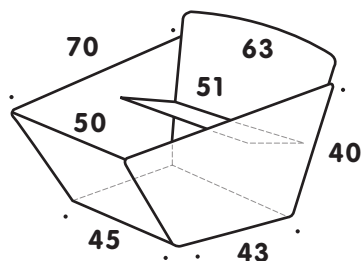

## Mod. 'SmallBox'

L=225

SMALLBOXCHF 2950

## Mod. 'BigBox'

L=255

BIGBOX CHF 3150

- 7-Gang Nexus Nabenschaltung °
- Rollerbrakes vorne & hinten °
- Nabendynamo mit LED-Fahrlicht / Rücklicht °
- Brooks Komfort-Ledersattel °
- Stahlrahmen 3-fach pulverbeschichtet (Schwarz / Orange / Gelb / Rot) °
- Sperrholzbox wetterfest in 2 Grössen (70 oder 100cm) °
- diverses Original-Zubehör erhältlich °
- 37.5 / 42.5 Kilo Gesamtgewicht °