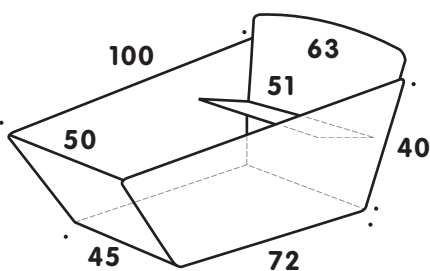

## Mod. 'SmallBox'

L=225

SMALLBOXCHF 2950

## Mod. 'BigBox'

L=255

BIGBOX CHF 3150

- 7-Gang Nexus Nabenschaltung °
- Rollerbrakes vorne & hinten °
- Nabendynamo mit LED-Fahrlicht / Rücklicht °
- Brooks Komfort-Ledersattel °
- Stahlrahmen 3-fach pulverbeschichtet (Schwarz / Orange / Gelb / Rot) °
- Sperrholzbox wetterfest in 2 Grössen (70 oder 100cm) °
- diverses Original-Zubehör erhältlich °
- 37.5 / 42.5 Kilo Gesamtgewicht °